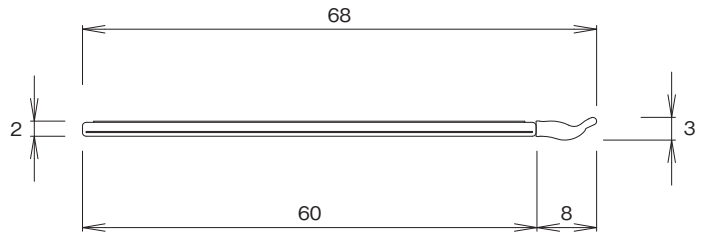

メタカラーSK-NR不陸調整巾木シリーズ

SK-60×2NRグレー
ヤクSK-60NRグレー

SK-75×2NRグレー
ヤクSK-75NRグレー

SK-100×2NRグレー
ヤクSK-100NRグレー