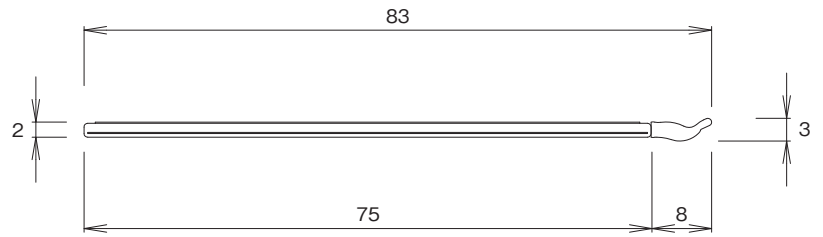

メタカラーSK-NR不陸調整巾木シリーズ

SK-60×2NRグレー
ヤクSK-60NRグレー

SK-75×2NRグレー
ヤクSK-75NRグレー

SK-100×2NRグレー
ヤクSK-100NRグレー